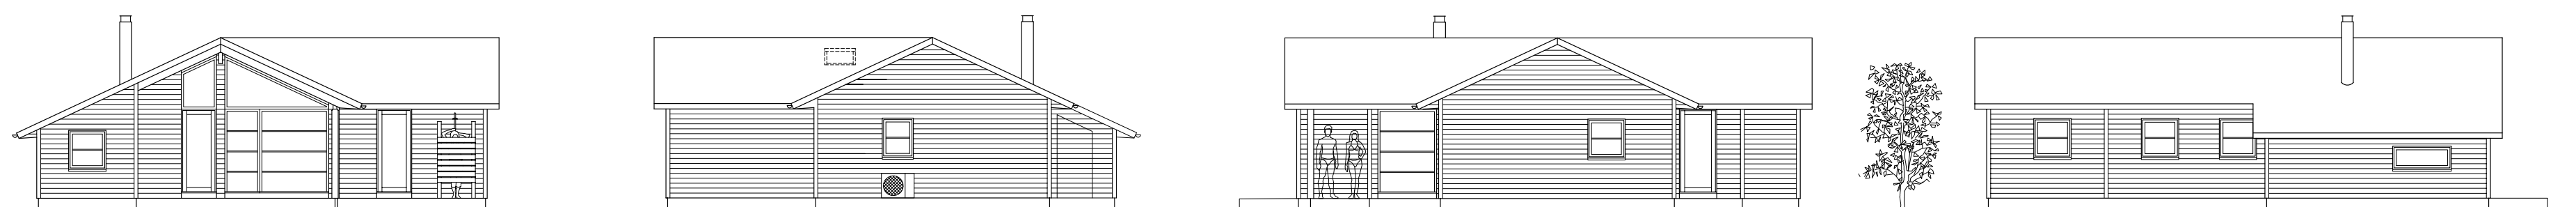

Musholm FRI 114

Klassisk og hyggeligt

Bebygget areal: 99 m²
 Overdækket areal: 15 m²
 Træterrasse: 45 m²

SLAGELSE · ROSKILDE · MIDDELFART · AARHUS

HUSE HVOR FAMILIER TRIVES
 WWW.EBK.DK