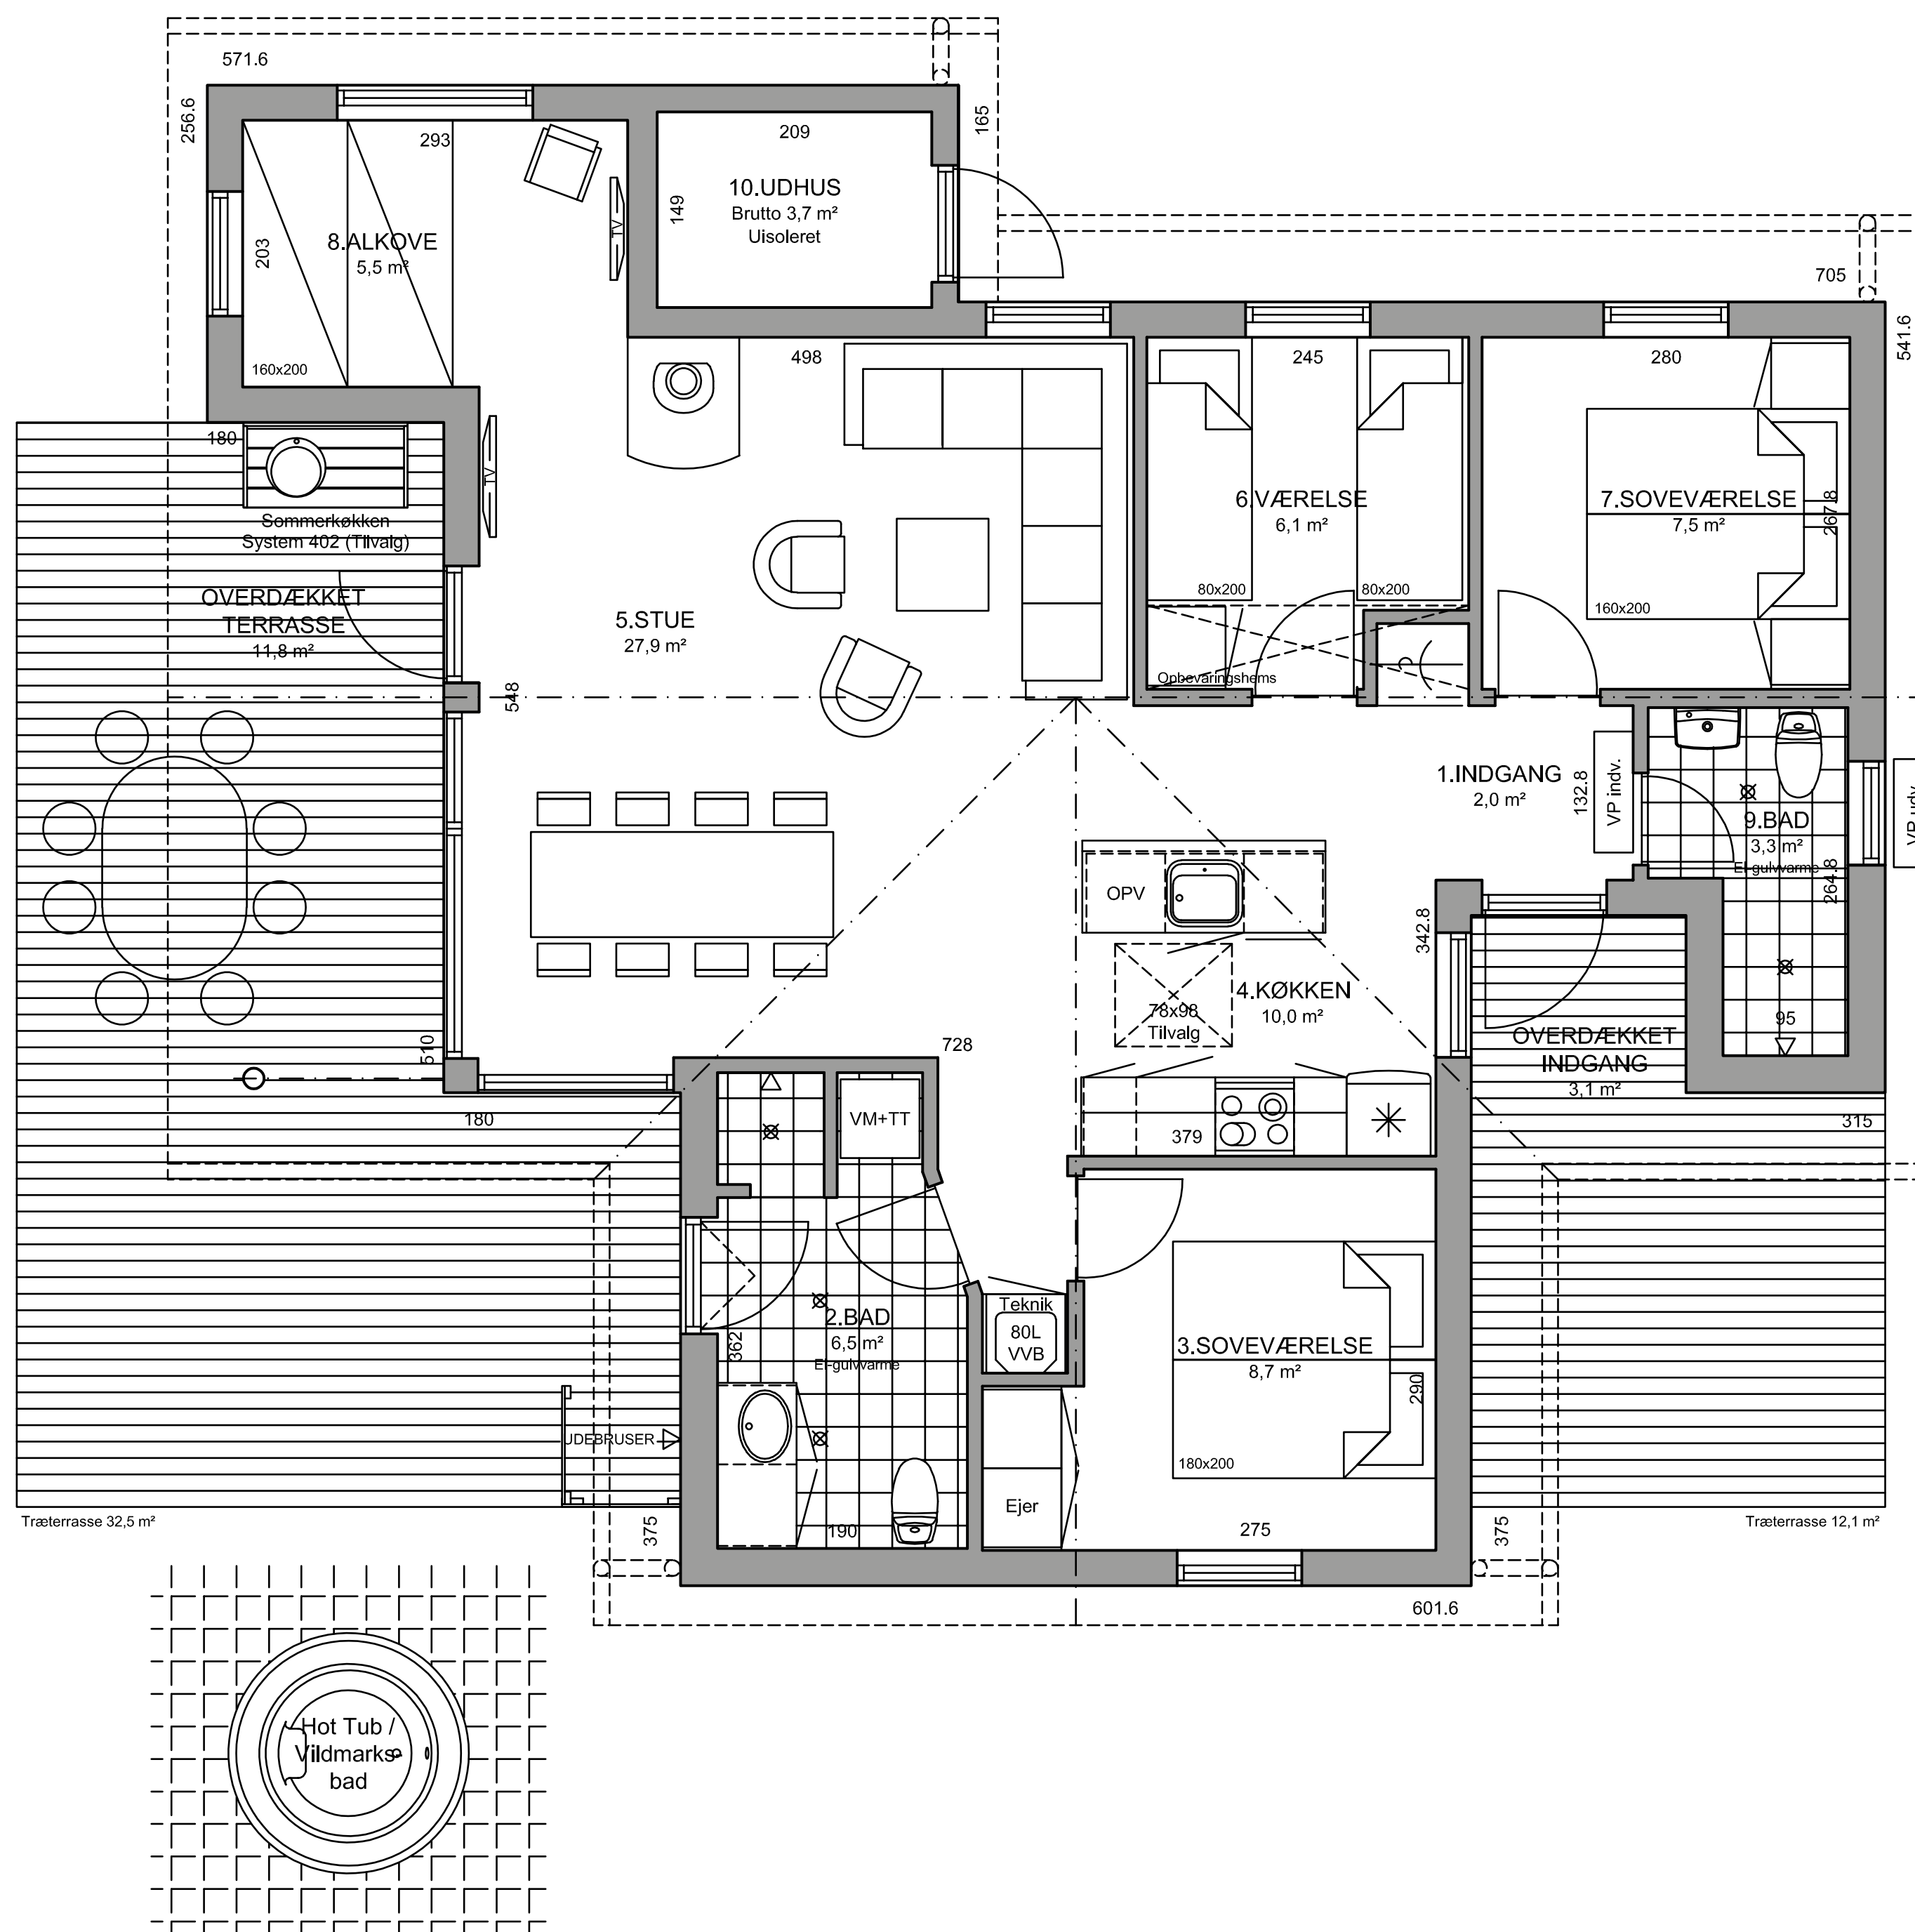

Musholm FRI 114

Klassisk og hyggeligt

Bebygget areal: 99 m²
 Overdækket areal: 15 m²
 Træterrasse: 45 m²

SLAGELSE · ROSKILDE · MIDDELFART · AARHUS

HUSE HVOR FAMILIER TRIVES
 WWW.EBK.DK