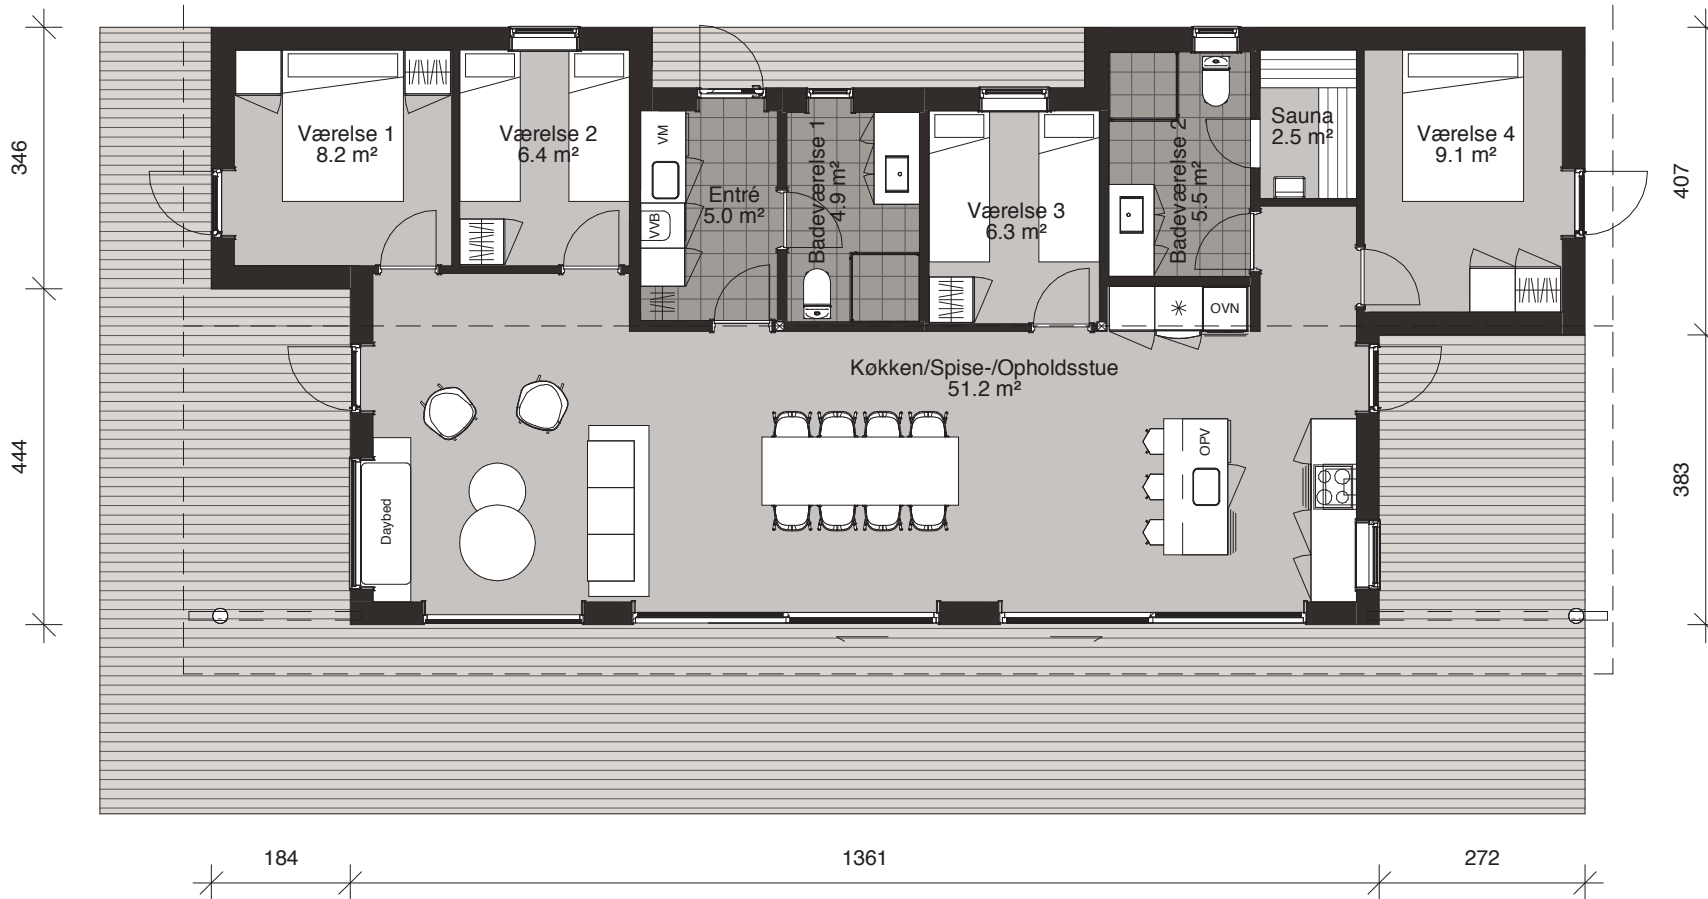

## Venus 153/120

Bebygget areal	153 m <sup>2</sup>
Bolig areal	120 m <sup>2</sup>
Overdækket areal	33 m <sup>2</sup>
Sovepladser	8 pers.

## Vist med ekstraudstyr:

- Træterrace 84 m<sup>2</sup>
- Nichebænk
- Opvaskemaskine
- Vaskemaskine

1 : 100