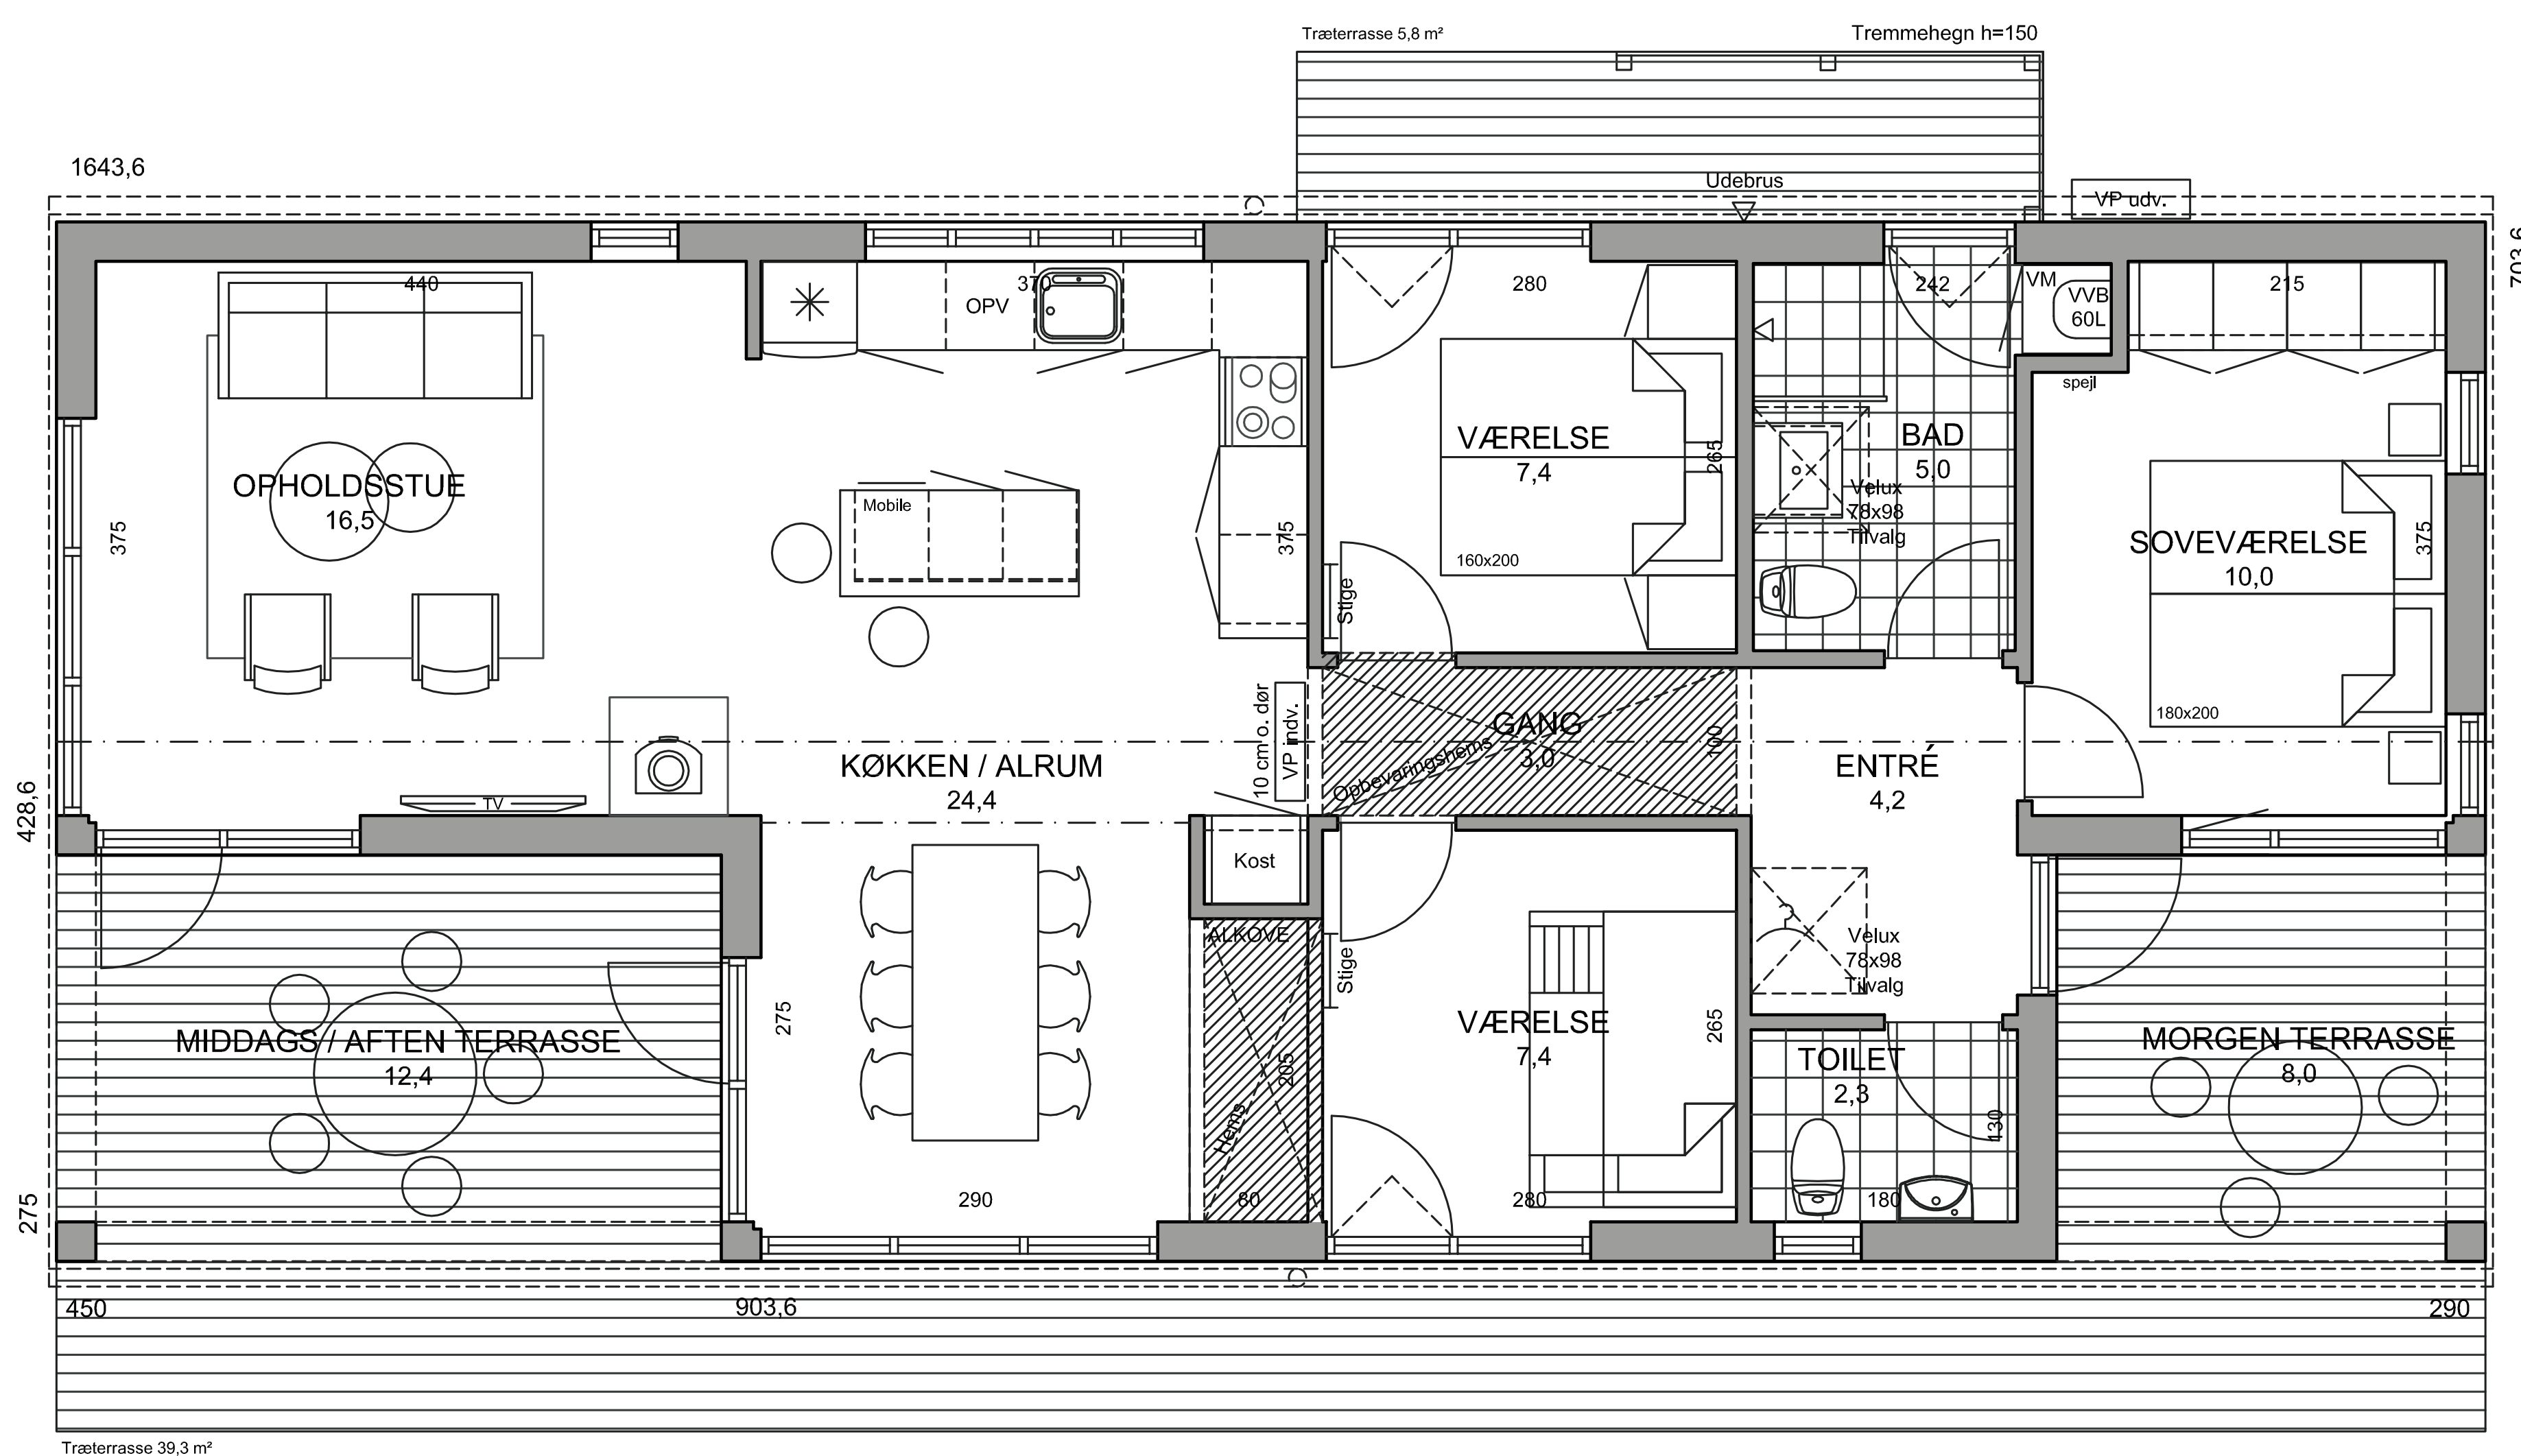

# Fjordhuset 115L

Bebygget areal: 95 m<sup>2</sup>  
 Overdækket areal: 20 m<sup>2</sup>  
 Træterrasse: 45 m<sup>2</sup>

SLAGELSE · ROSKILDE · MIDDELFART · AARHUS

Ambassadør for  
**TRÆ.DK**  
 DANMARKS TRÆPORTAL