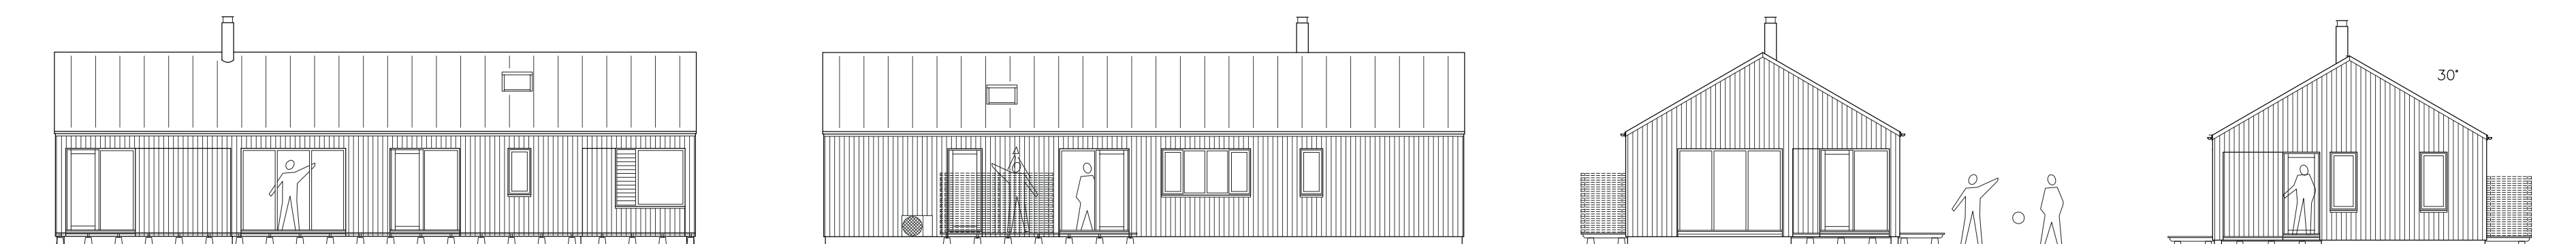

# Fjordhuset 115L

Bebygget areal: 95 m<sup>2</sup>  
 Overdækket areal: 20 m<sup>2</sup>  
 Træterrasse: 45 m<sup>2</sup>

SLAGELSE · ROSKILDE · MIDDELFART · AARHUS

Ambassadør for  
**TRÆ.DK**  
 DANMARKS TRÆPORTAL