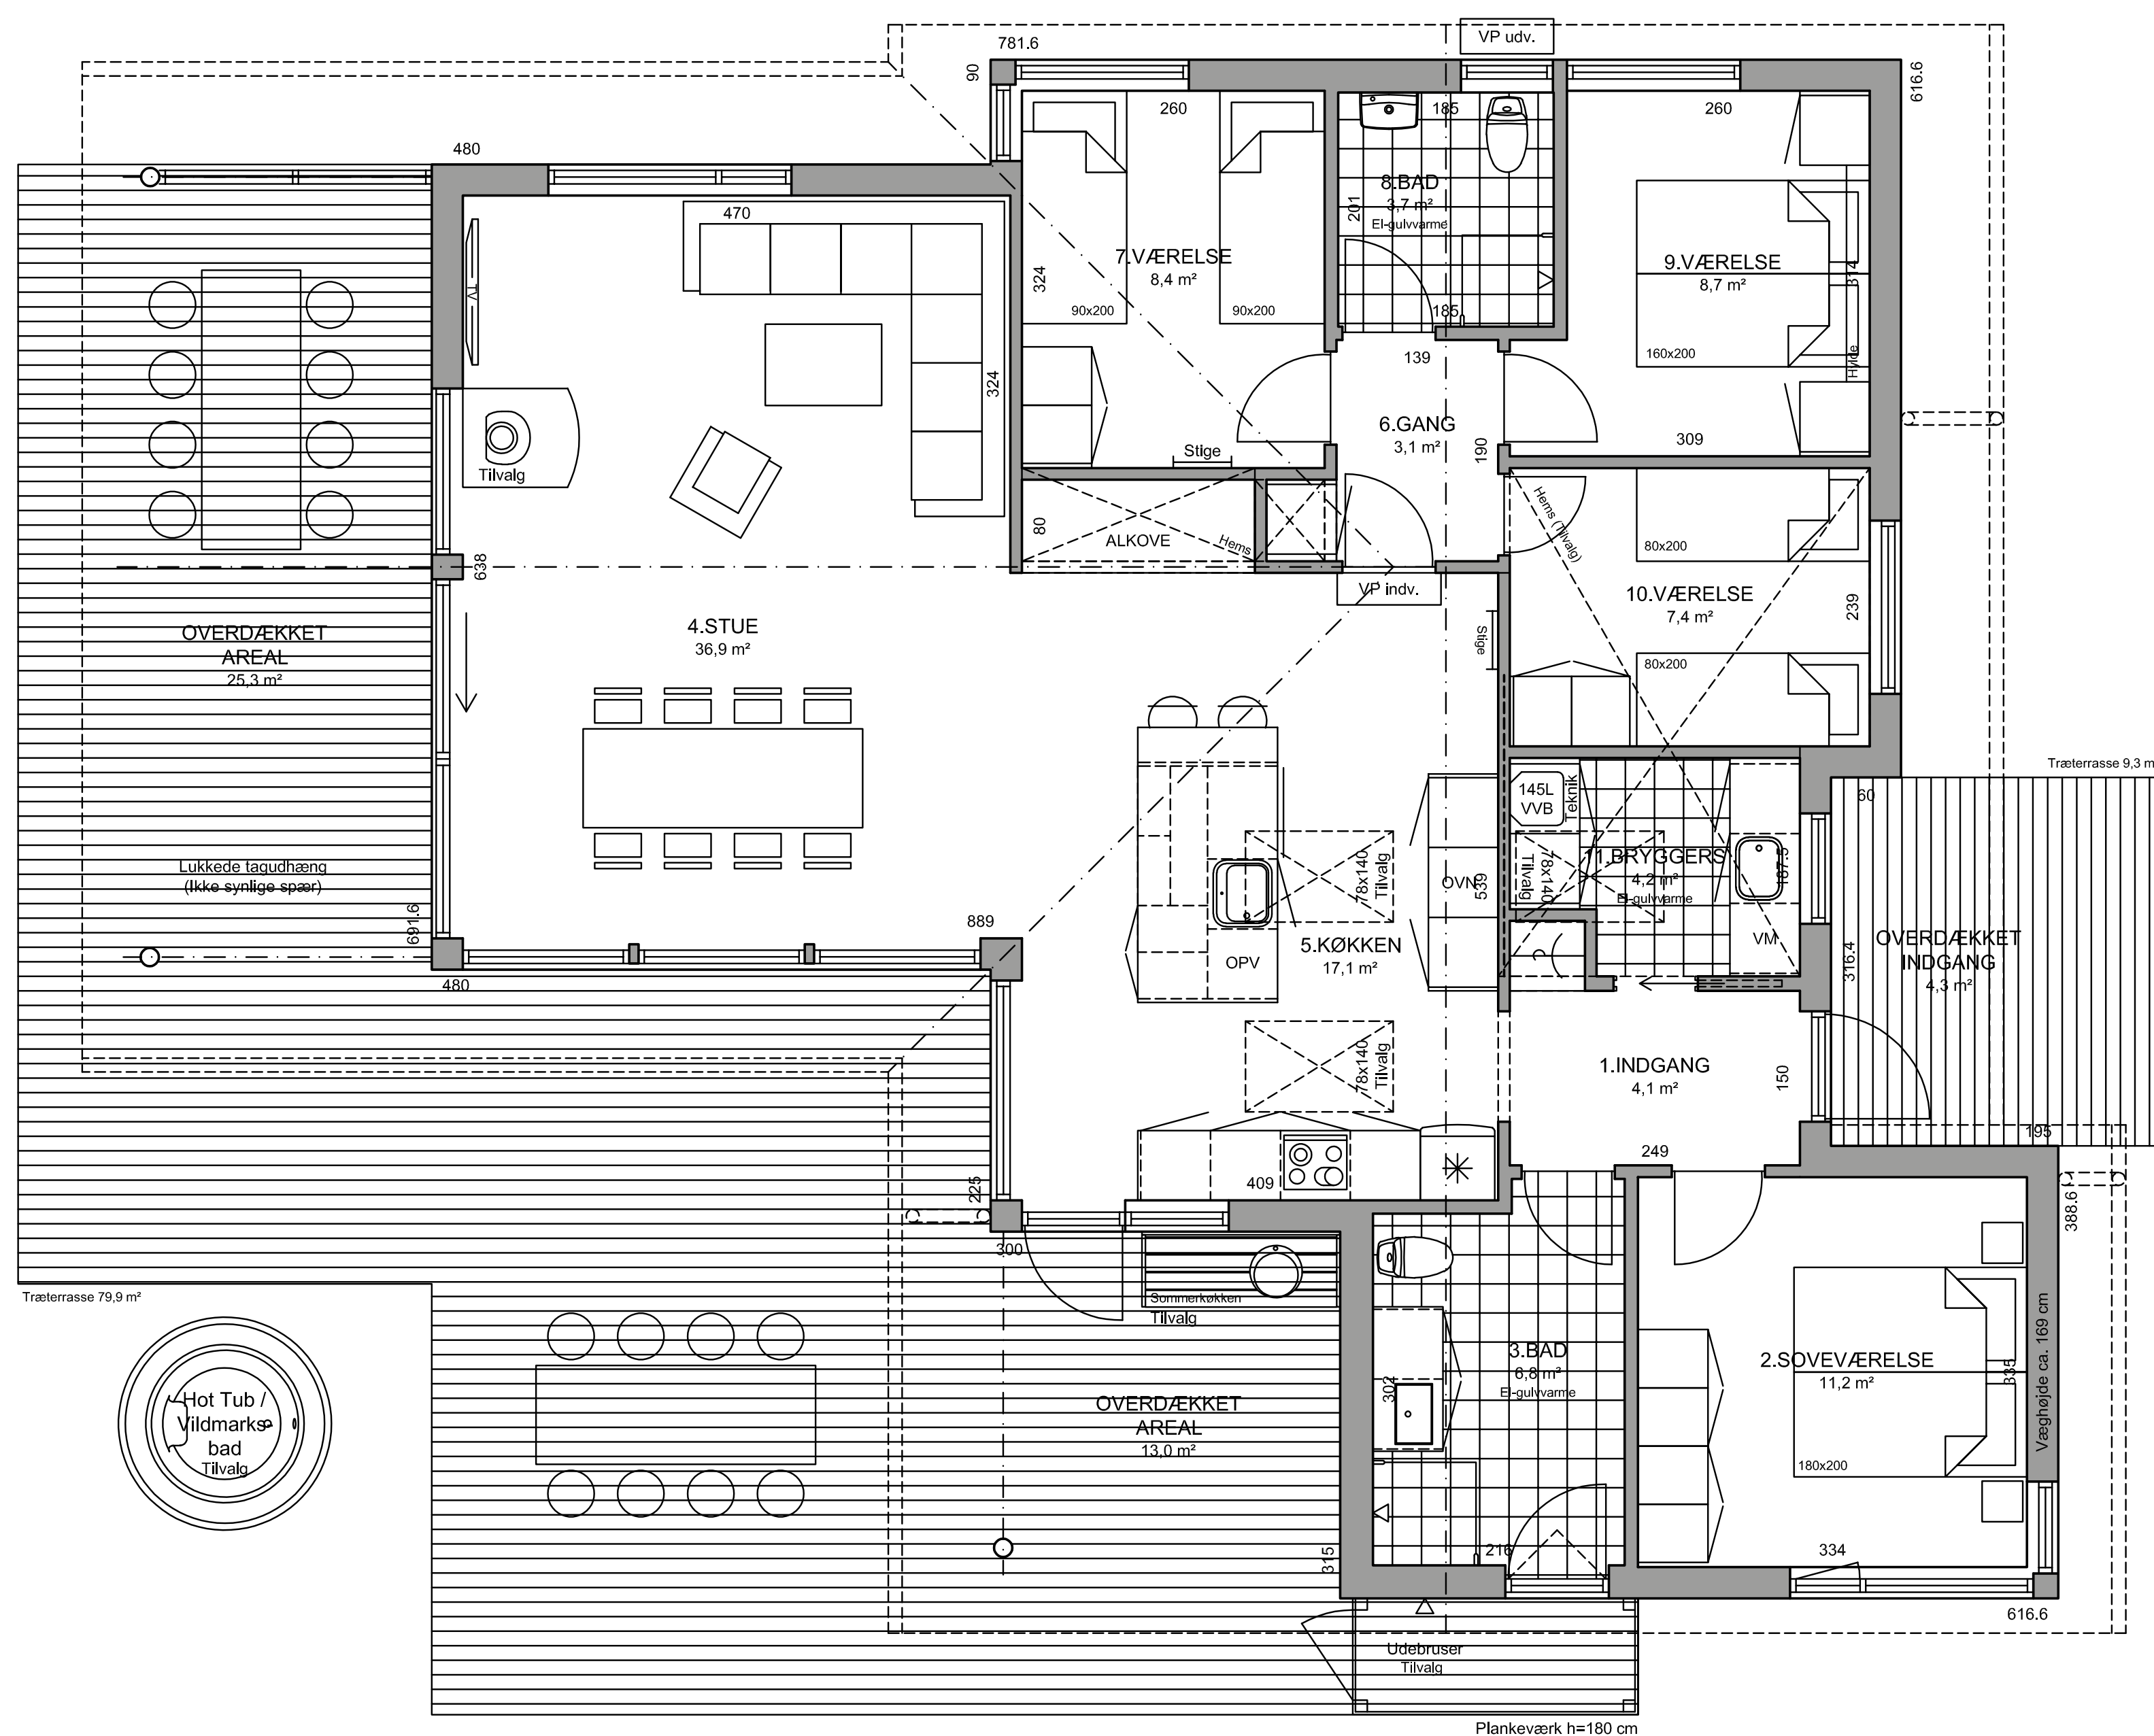

# Hirseholm 172

**Bebygget areal:** 131 m<sup>2</sup>  
**Overdækket areal:** 41 m<sup>2</sup>  
**Træterrasse:** 89 m<sup>2</sup>

SLAGELSE · ROSKILDE · MIDDELFART · AARHUS

Ambassadør for  
TRÆ.DK  
DANMARKS TRÆPORTAL