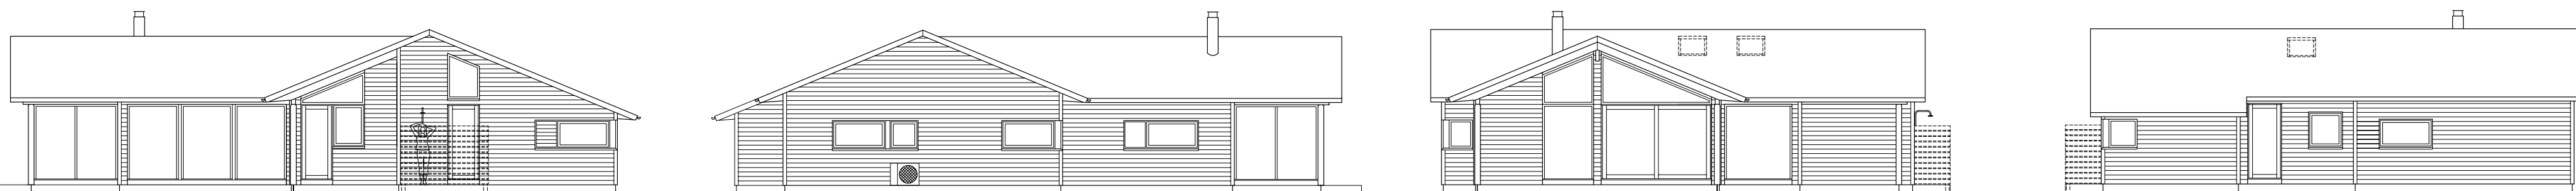

# Hirseholm 172

**Bebygget areal:** 131 m<sup>2</sup>  
**Overdækket areal:** 41 m<sup>2</sup>  
**Træterrasse:** 89 m<sup>2</sup>

SLAGELSE · ROSKILDE · MIDDELFART · AARHUS

Ambassadør for  
TRÆ.DK  
DANMARKS TRÆPORTAL