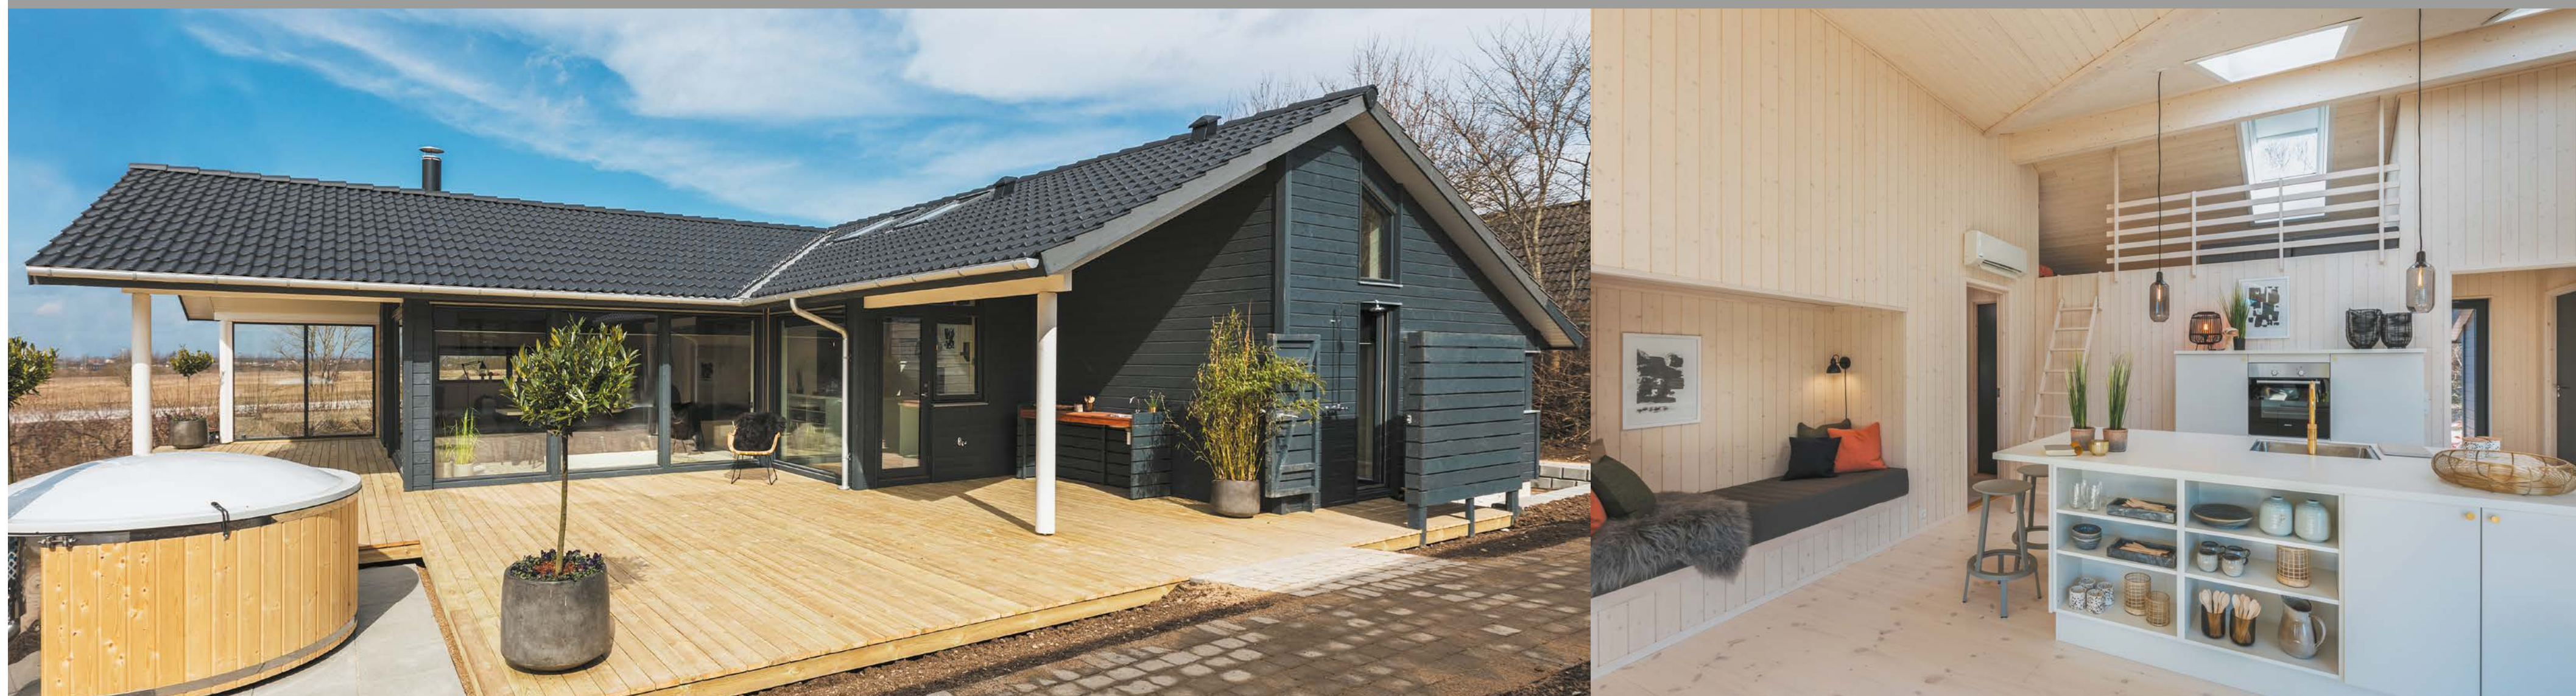

# Hirseholm 172

**Bebygget areal:** 131 m<sup>2</sup>  
**Overdækket areal:** 41 m<sup>2</sup>  
**Træterrasse:** 89 m<sup>2</sup>

SLAGELSE · ROSKILDE · MIDDELFART · AARHUS

Ambassadør for  
TRÆ.DK  
DANMARKS TRÆPORTAL