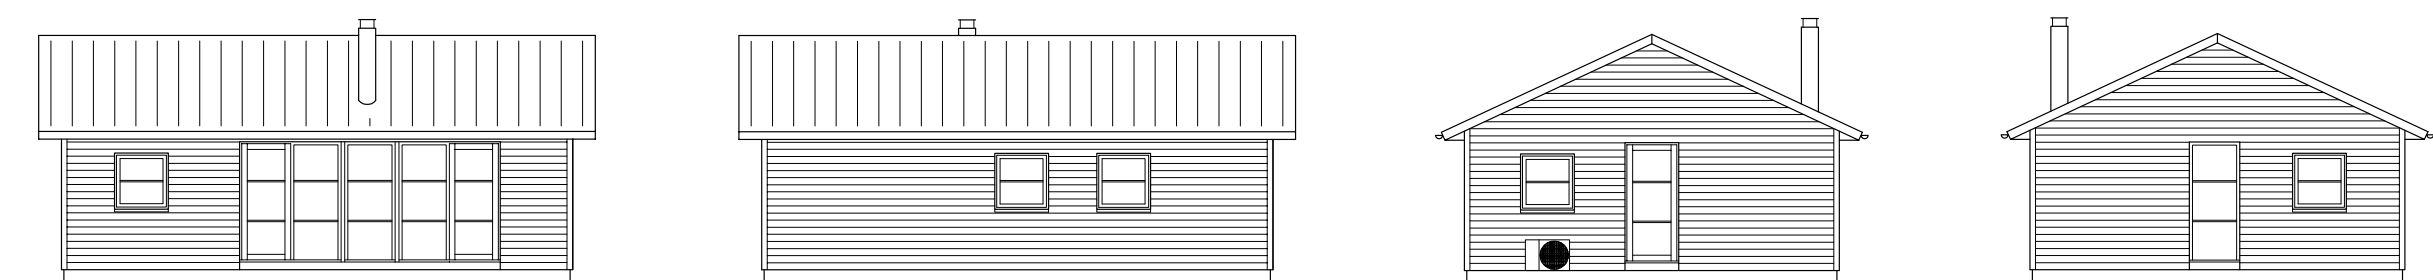

# Kompakt 60 # Sprosse

Bebygget areal: 60 m<sup>2</sup>  
 Træterrasse: 10 m<sup>2</sup>

SLAGELSE · ROSKILDE · MIDDELFART · AARHUS

HUSE HVOR FAMILIER TRIVES  
 WWW.EBK.DK