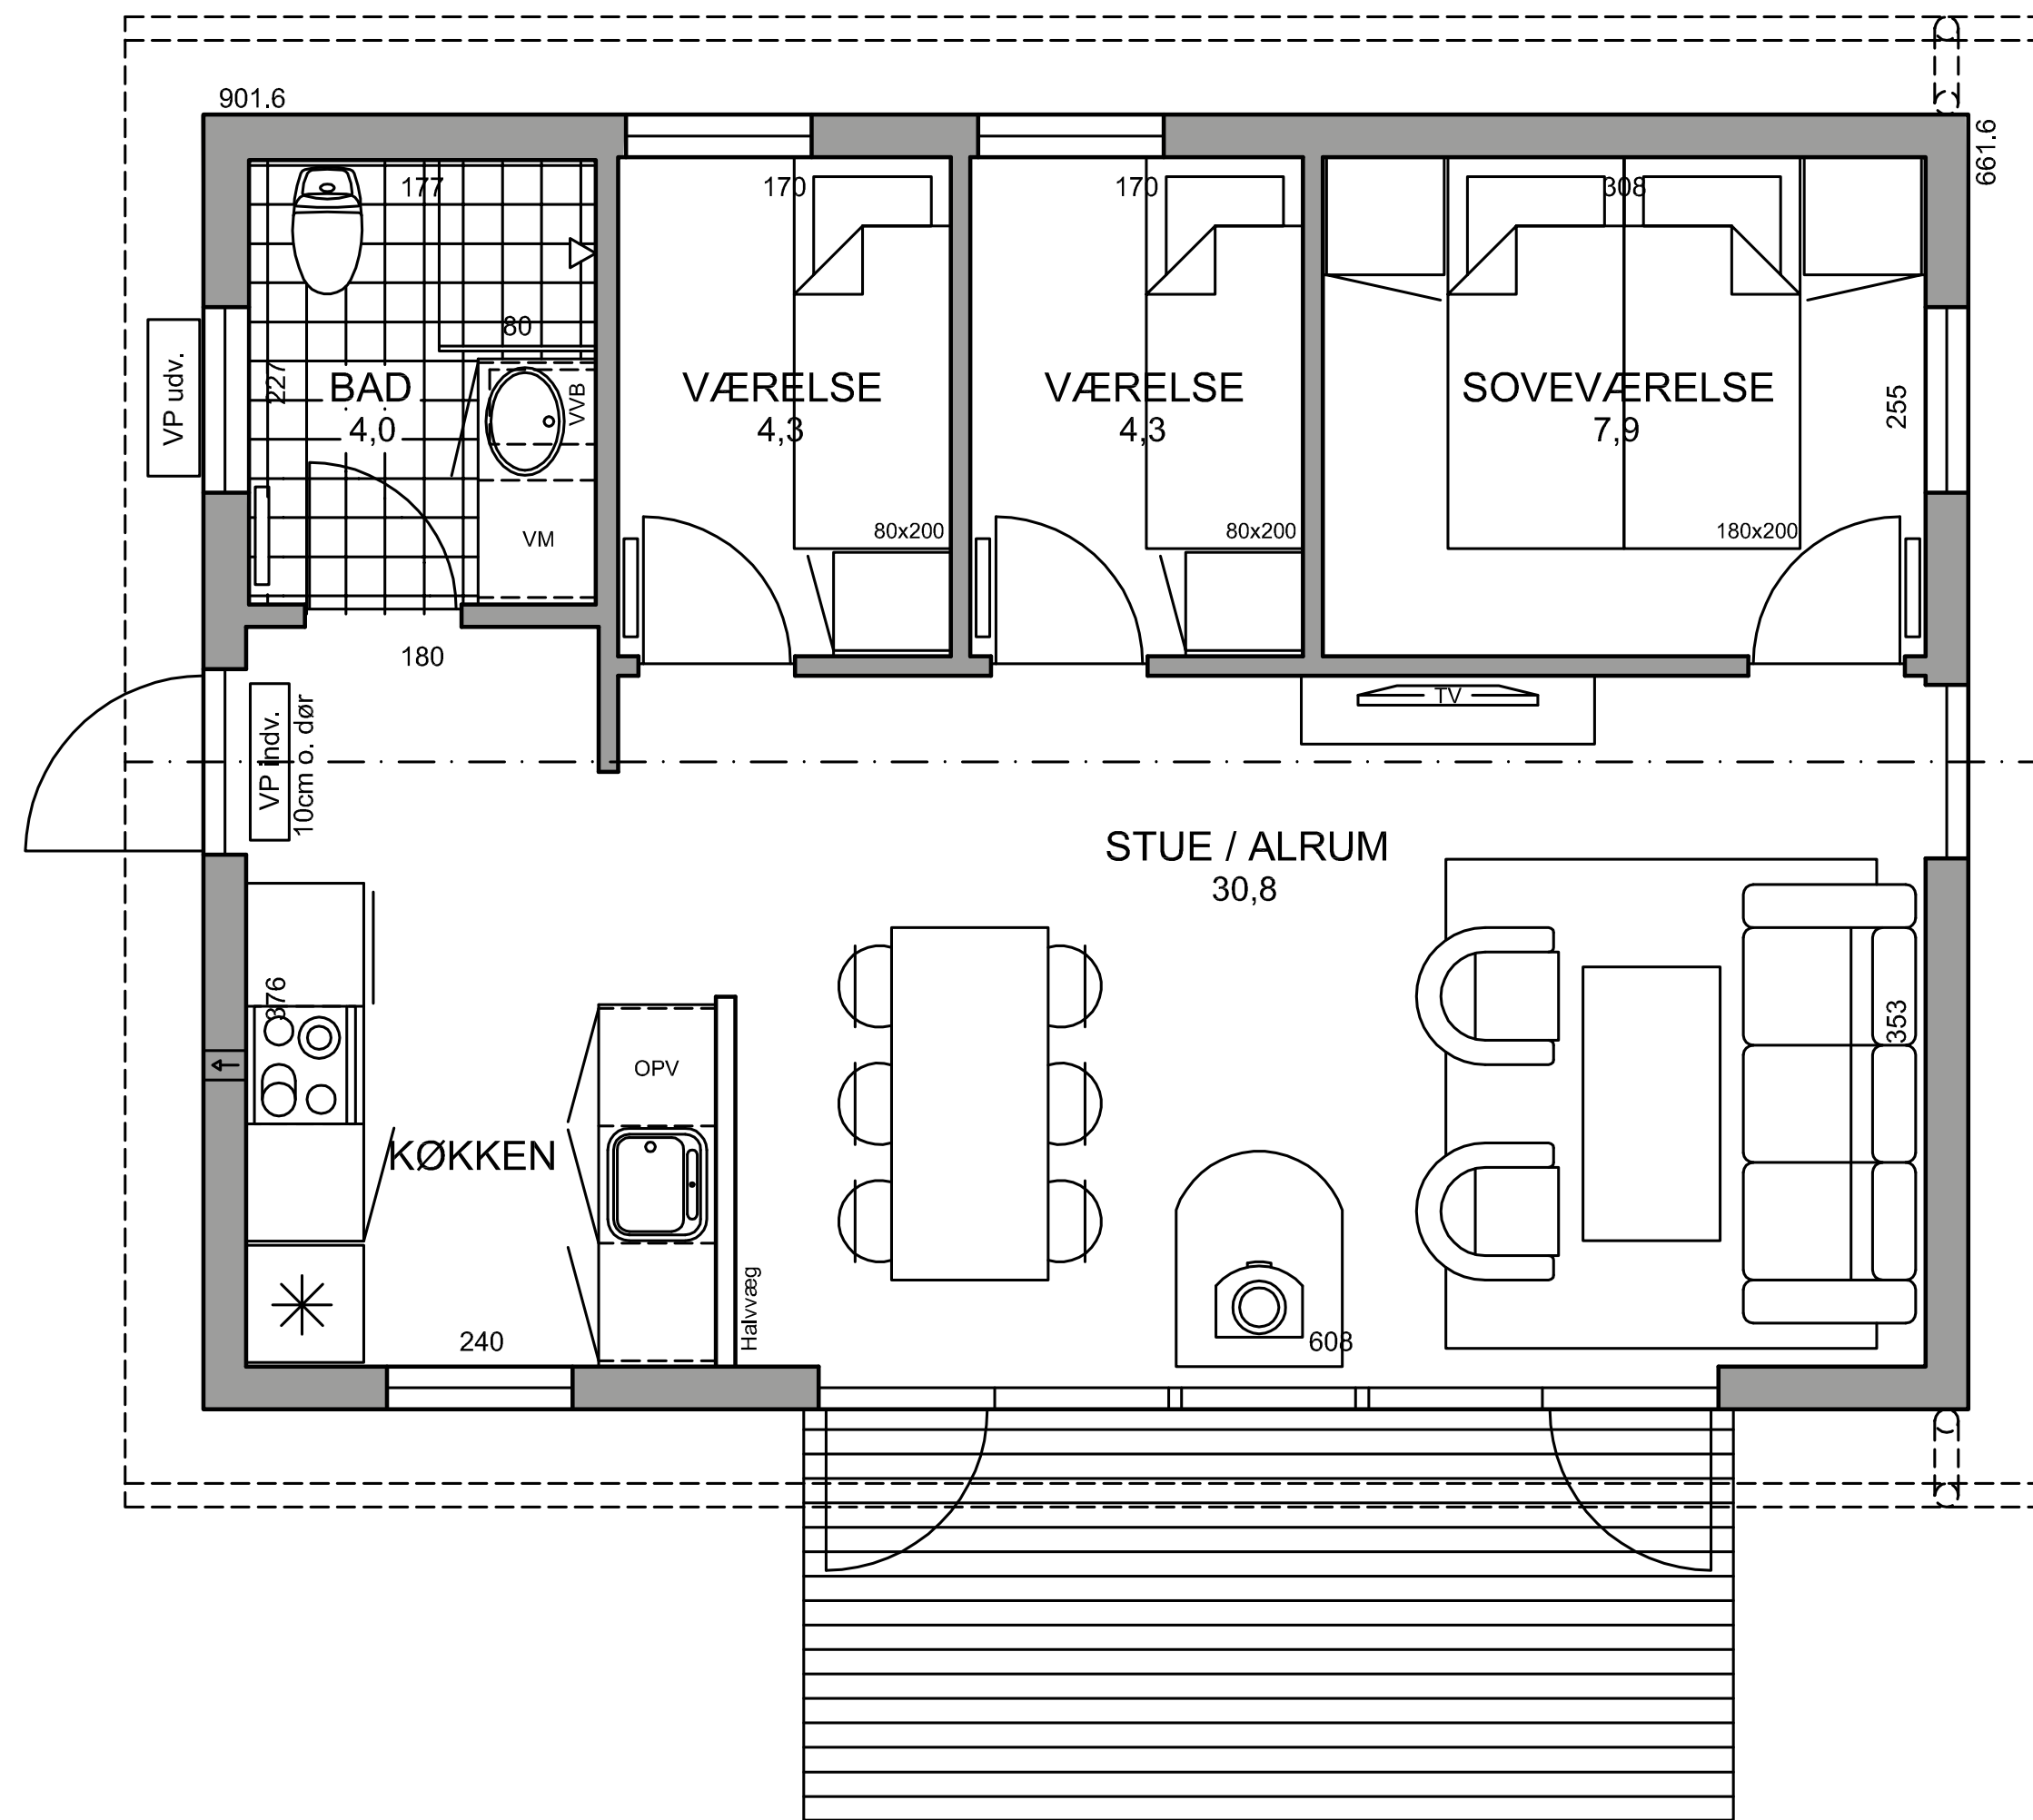

# Kompakt 60 # Sprosse

Bebygget areal: 60 m<sup>2</sup>  
 Træterrasse: 10 m<sup>2</sup>

SLAGELSE · ROSKILDE · MIDDELFART · AARHUS

HUSE HVOR FAMILIER TRIVES  
 WWW.EBK.DK